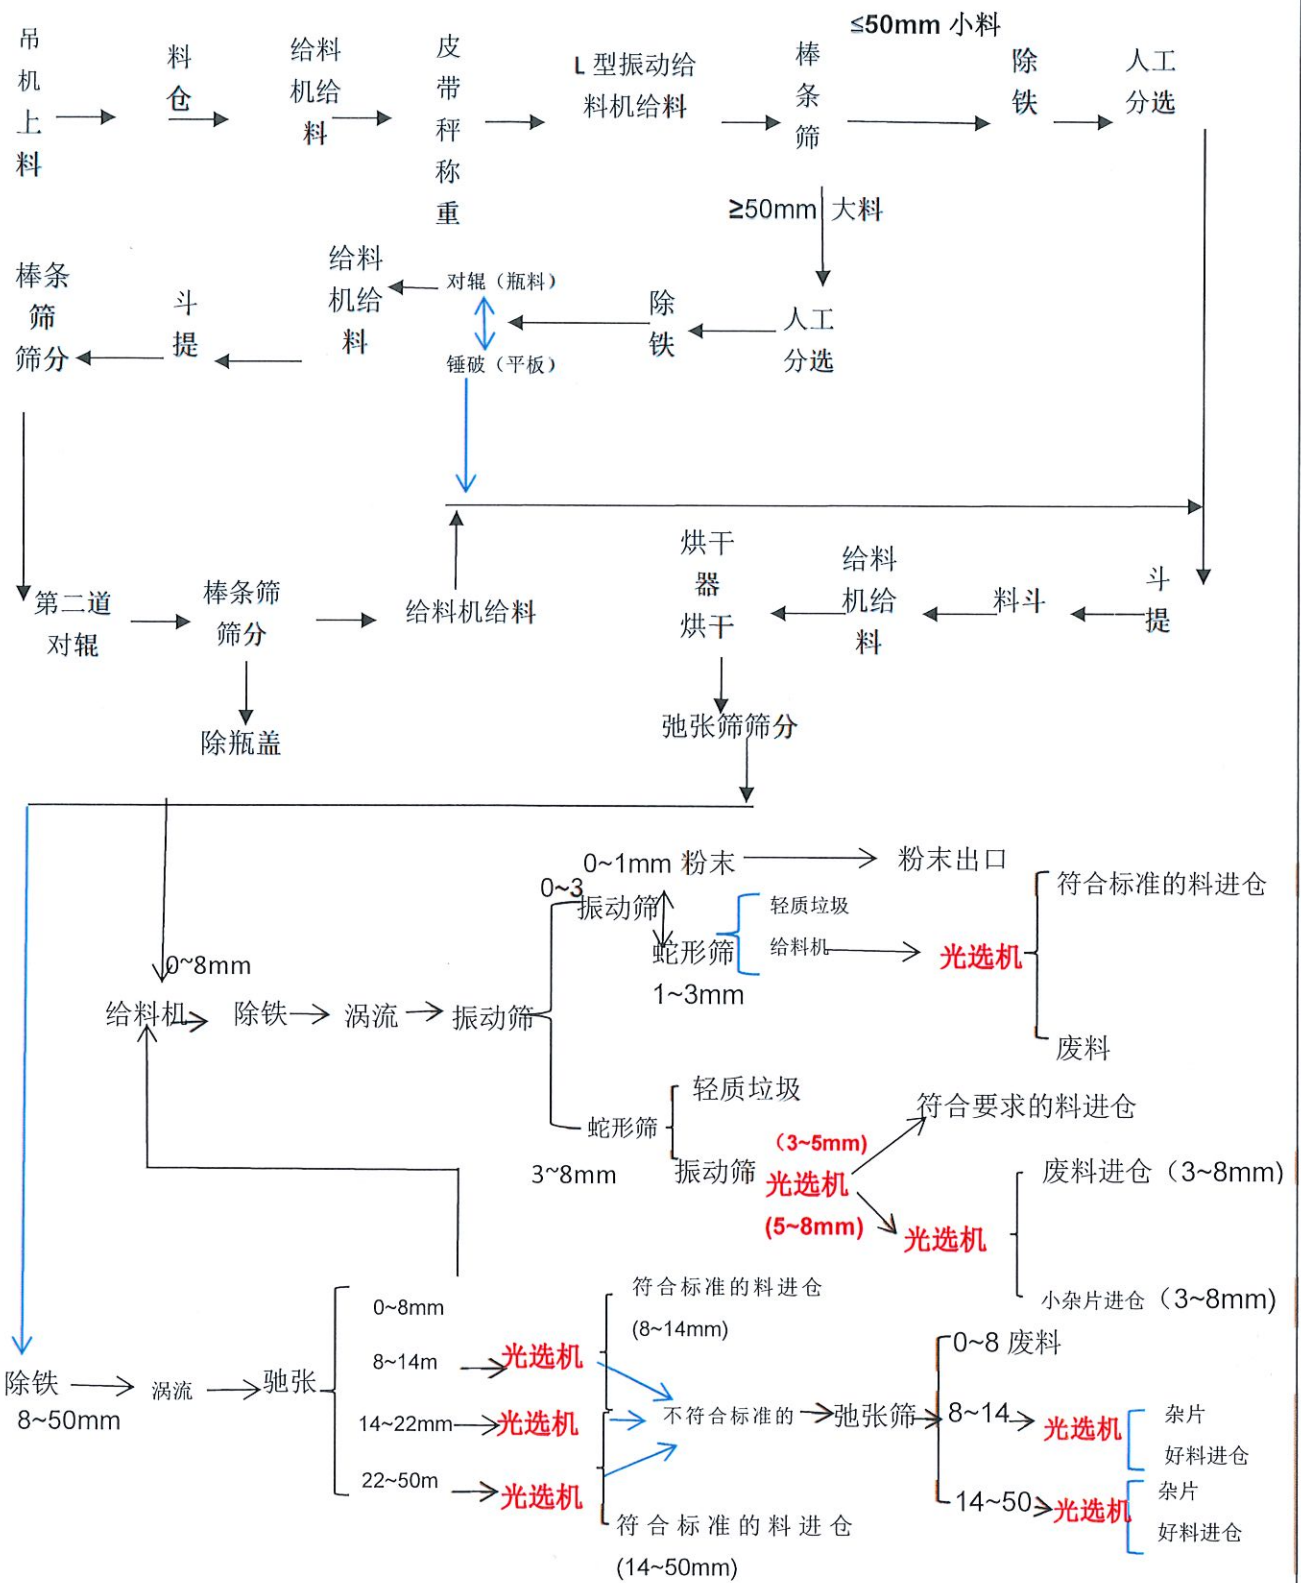

产品生产流程及生产工艺流程

备注: 红色字体表示关键工序。

编制	张心前	审核	李华	批准	李华
日期	2019.9.29	日期	2019.9.29	日期	2019.9.29